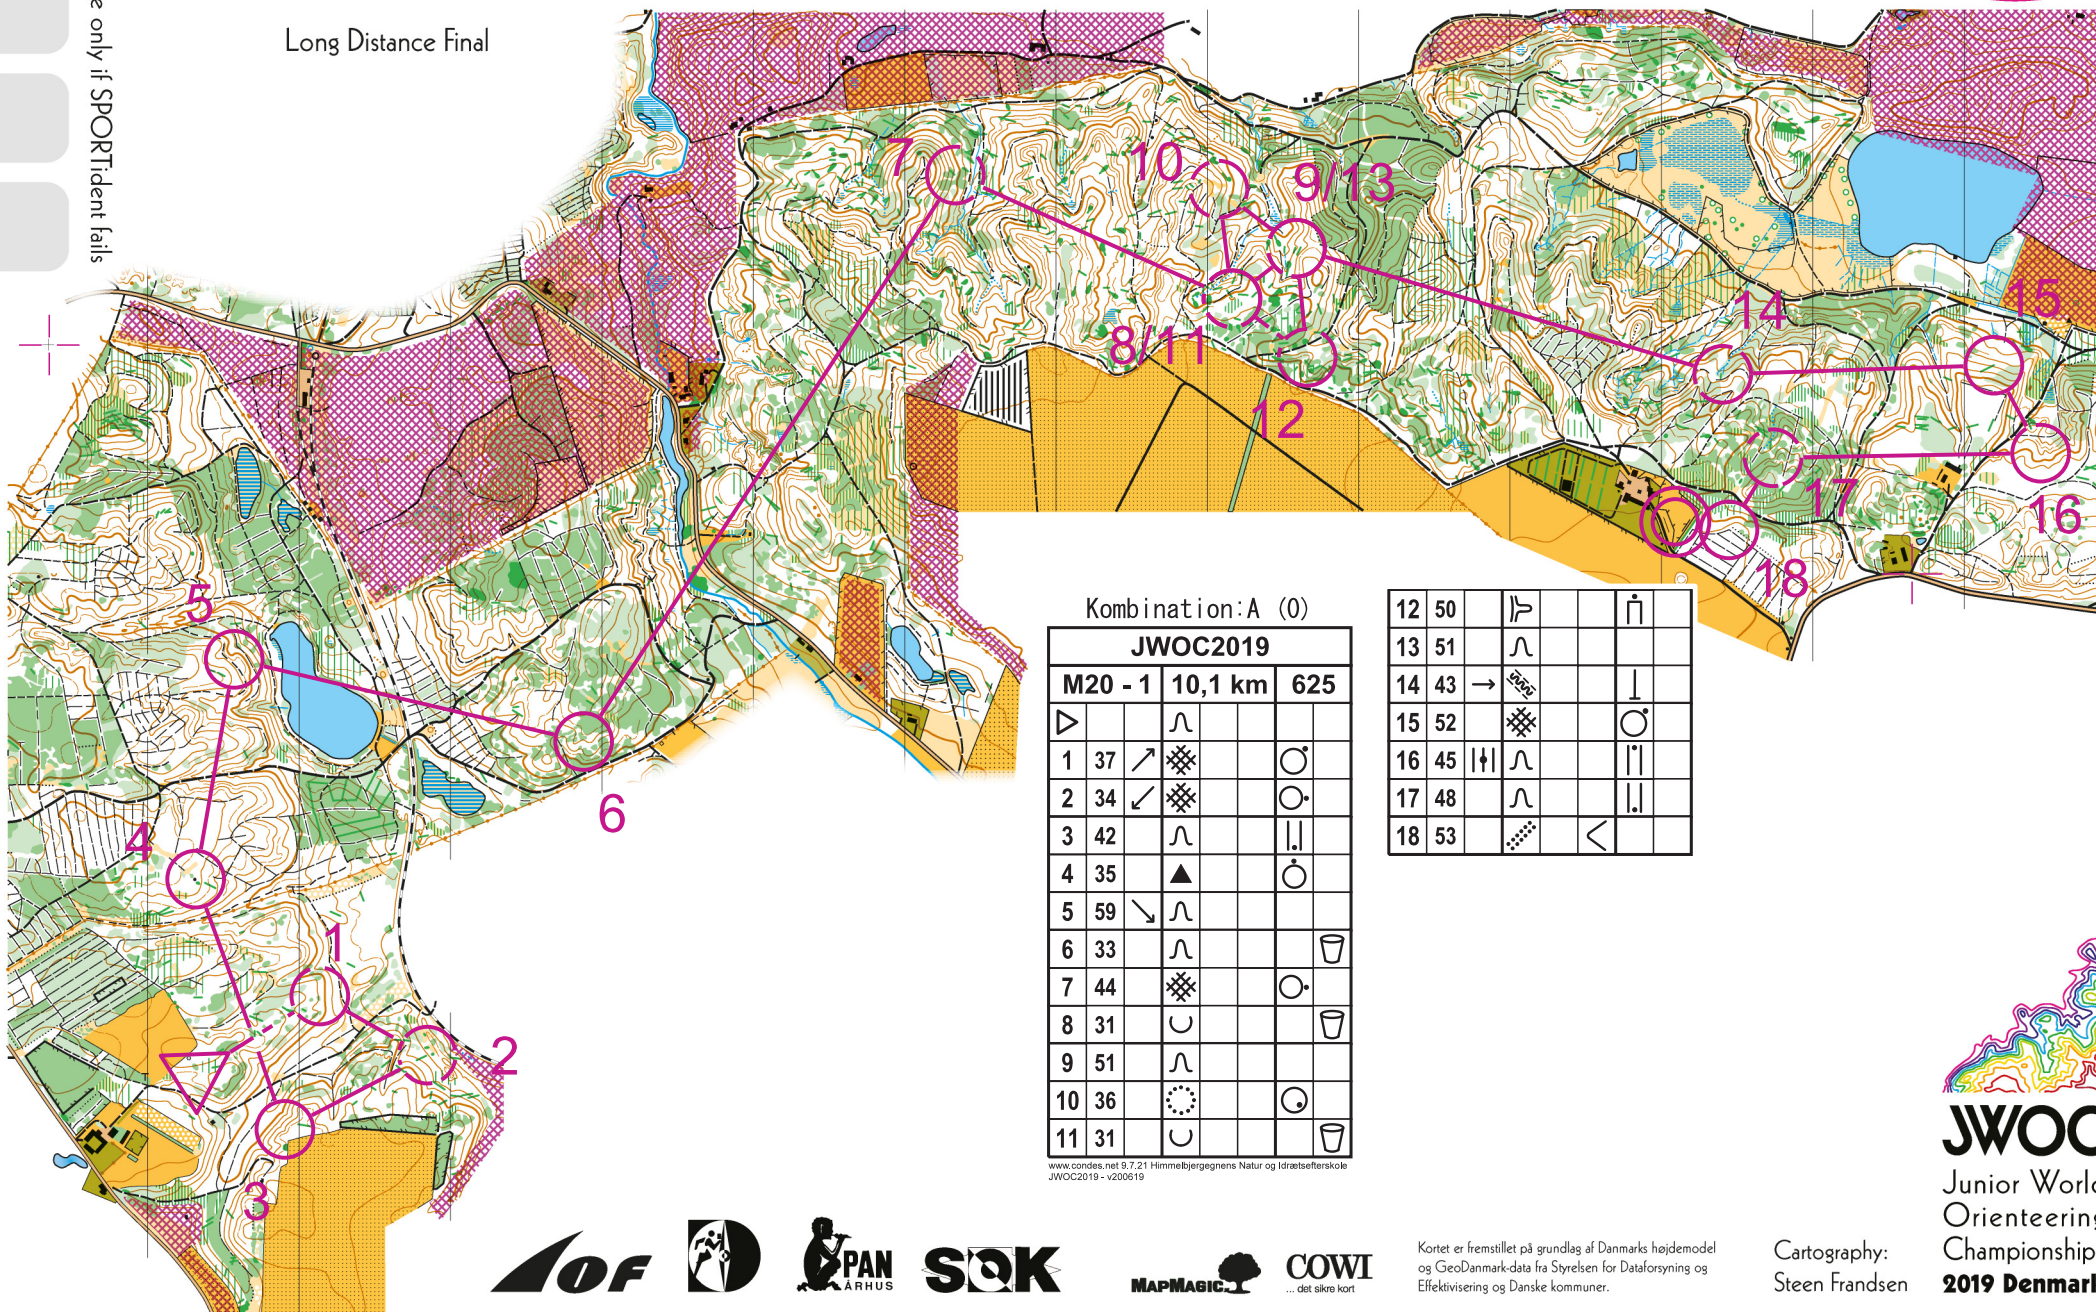

Velling-Snabegård

Scale 1:15000 Contour interval 5 metres Signatures ISOM 2017 Printet 2019

Long Distance Final

Use only if SPORTident fails

Kombination: A (0)

JWOC2019

M20 - 1	10,1 km	625
1 37 ↗	⊗	○
2 34 ↙	⊗	○
3 42 ↘	∩	∥
4 35 ▲		○
5 59 ↘	∩	
6 33 ∩		☐
7 44 ⊗		○
8 31 ∪		☐
9 51 ∩		
10 36 ⊙		○
11 31 ∪		☐

12 50	∩		∩
13 51	∩		
14 43 →	⊗		∩
15 52	⊗		○
16 45	∩		∥
17 48	∩		∥
18 53	⊗	<	

Kortet er fremstillet på grundlag af Danmarks højdemodel og GeoDanmark-data fra Styrelsen for Dataforsyning og Effektivisering og Danske kommuner.

Cartography:
Steen Frandsen

JWOC
Junior World
Orienteering
Championships
2019 Denmark