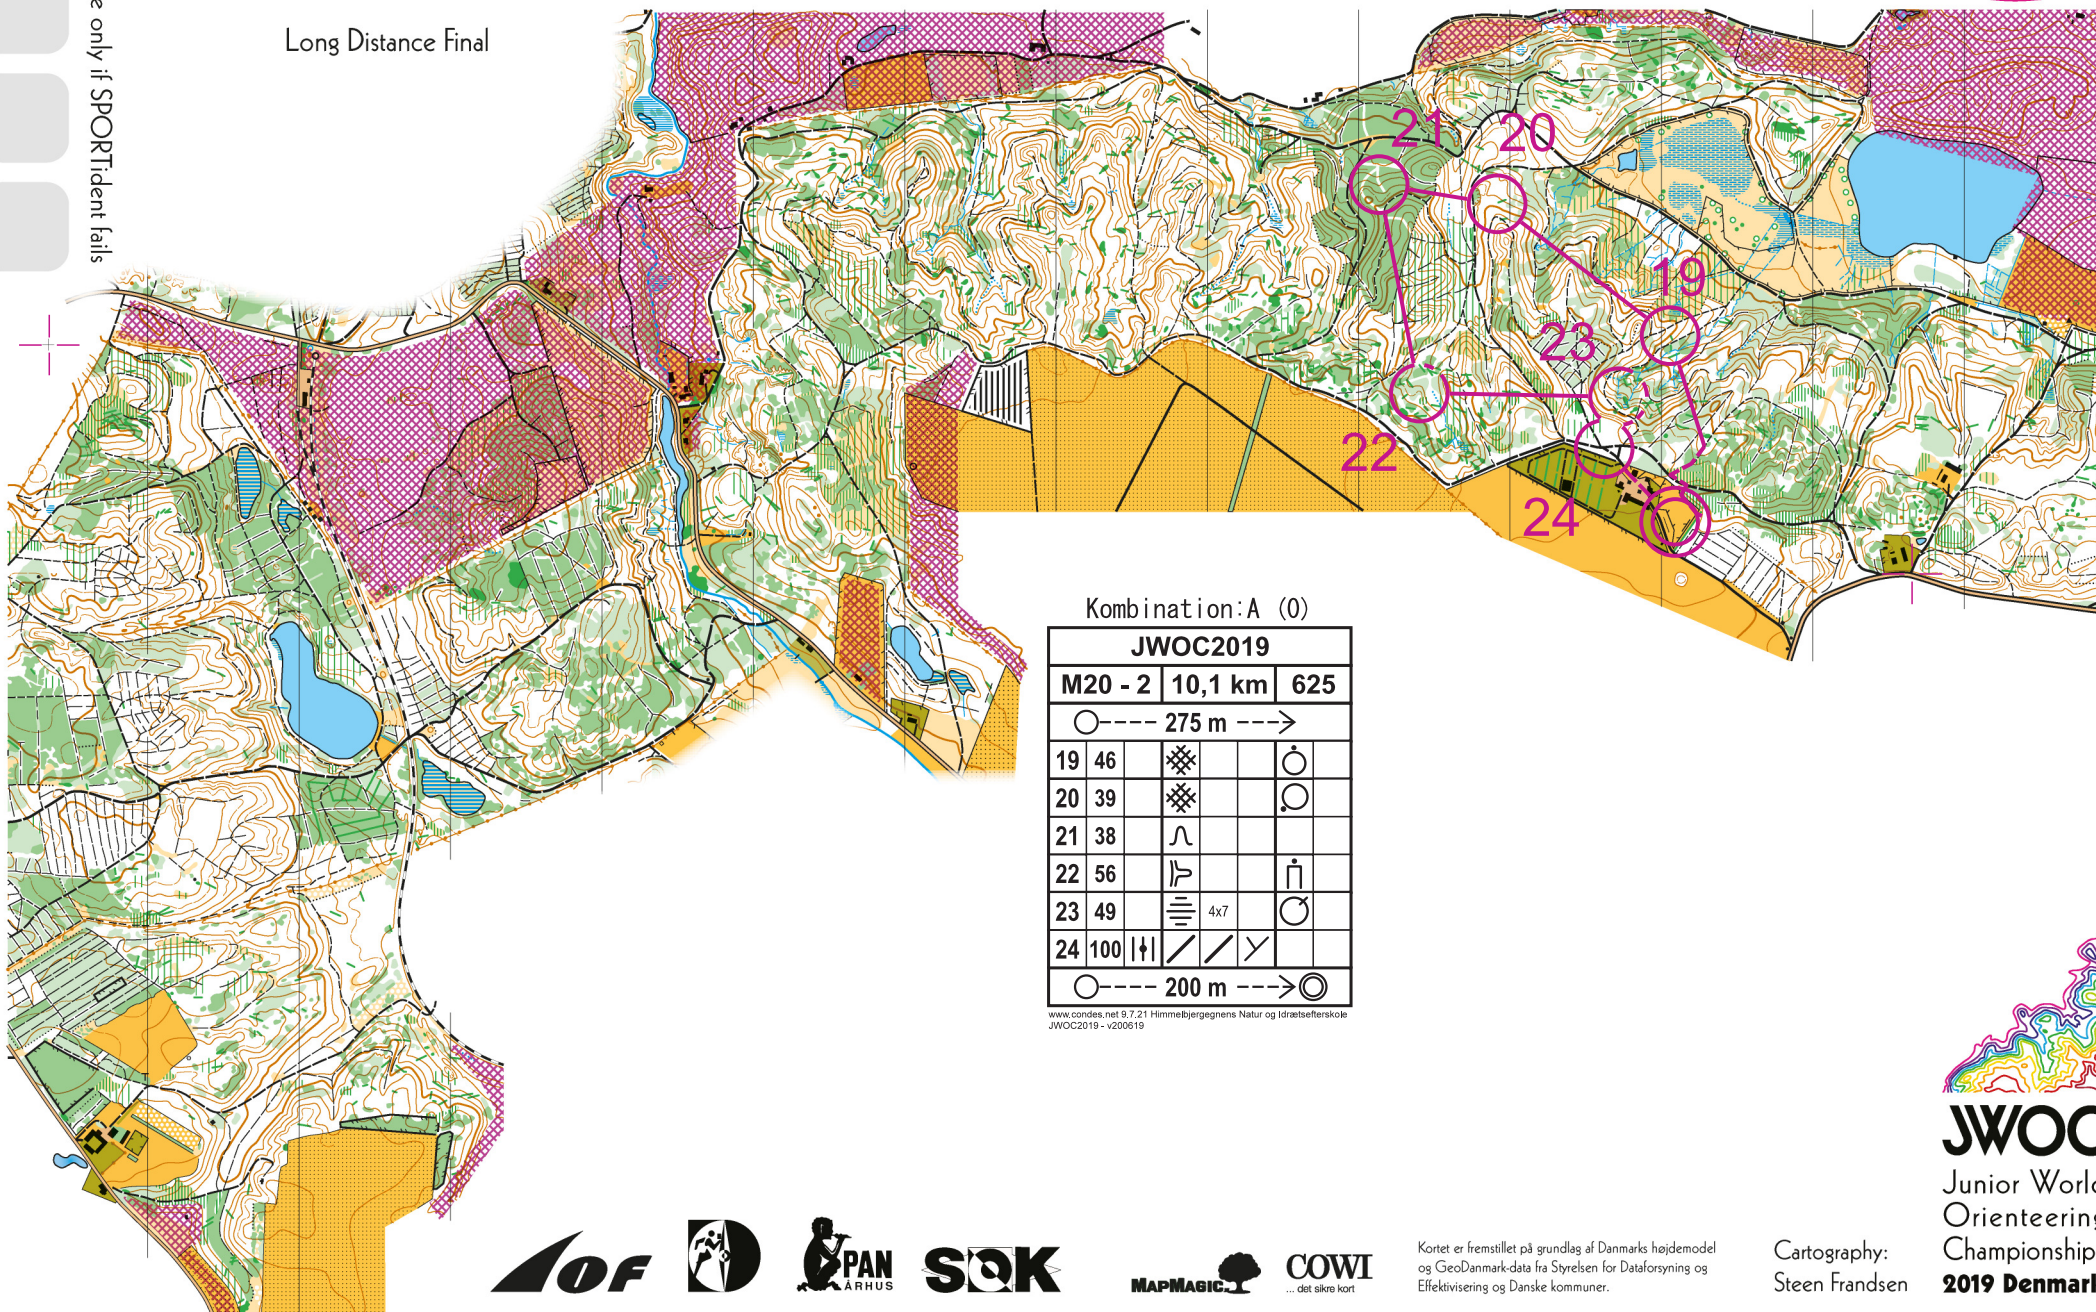

Velling-Snabegård

Scale 1:15000 Contour interval 5 metres Signatures ISOM 2017 Printet 2019

Long Distance Final

Use only if SPORTident fails

Kombination: A (0)

JWOC2019

M20 - 2 10,1 km 625

○ --- 275 m --->

19	46	⊗		○
20	39	⊗		○
21	38	∩		
22	56	⌋		⌋
23	49	≡	4x7	○
24	100	⌈⌋	⌈⌋	⌈⌋

○ --- 200 m ---> ⊙

Kortet er fremstillet på grundlag af Danmarks højdemodel og GeoDanmark-data fra Styrelsen for Dataforsyning og Effektivisering og Danske kommuner.

Cartography:
Steen Frandsen

JWOC
Junior World
Orienteering
Championships
2019 Denmark