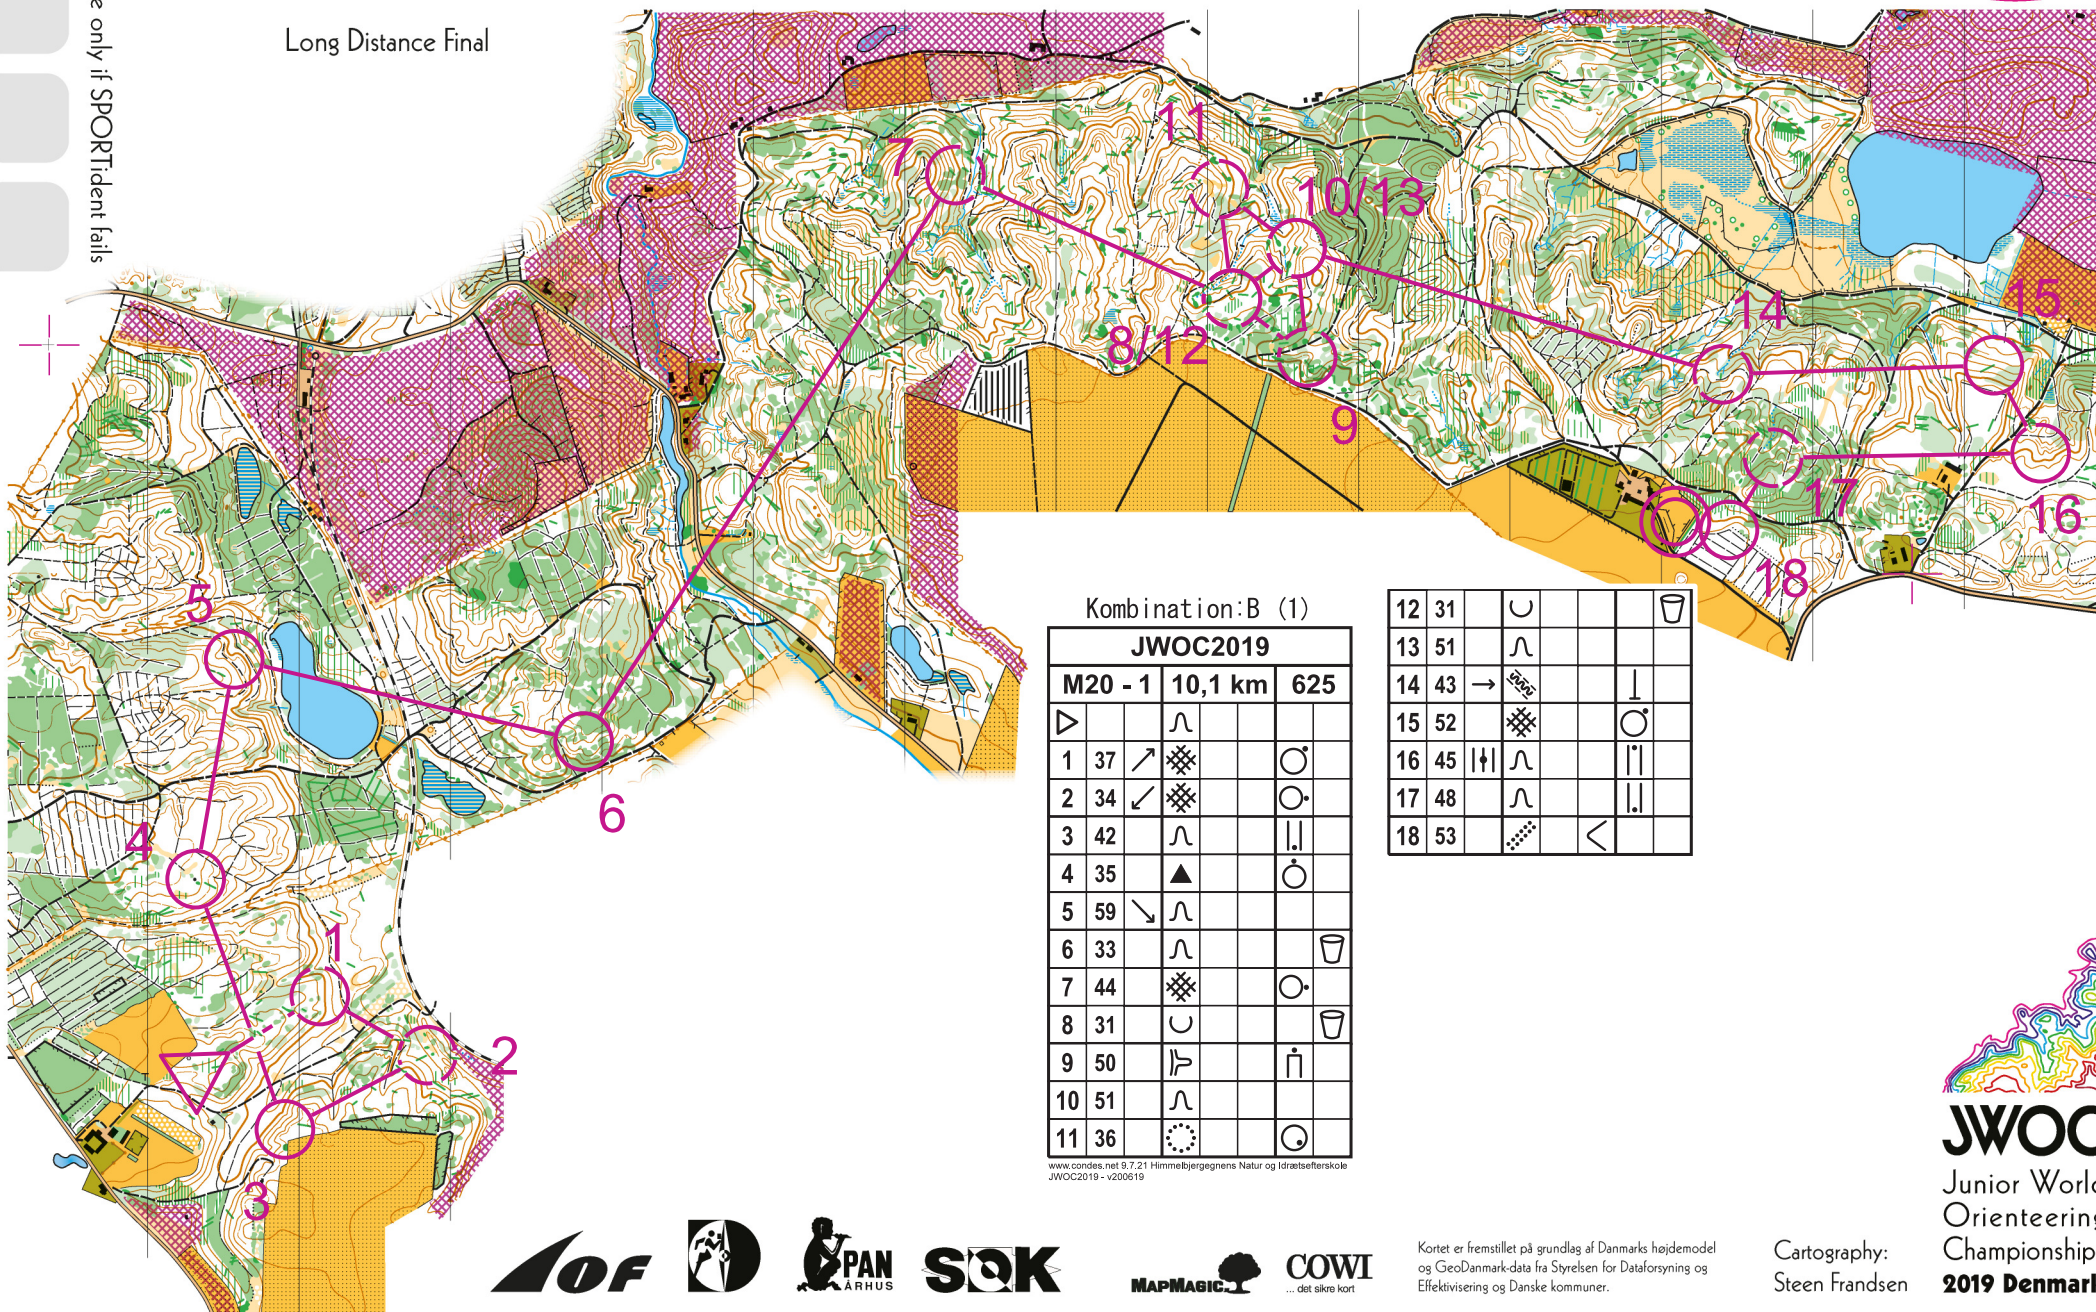

Velling-Snabegård

Scale 1:15000 Contour interval 5 metres Signatures ISOM 2017 Printet 2019

Long Distance Final

Use only if SPORTident fails

Kombination: B (1)

JWOC2019

M20 - 1	10,1 km	625
▷	∩	
1 37 ↗	⊗	○
2 34 ↙	⊗	○
3 42	∩	∥
4 35	▲	○
5 59 ↘	∩	
6 33	∩	♻️
7 44	⊗	○
8 31	∪	♻️
9 50	⤵	∩
10 51	∩	
11 36	⊗	○

12 31	∪			♻️
13 51	∩			
14 43 →	⊗			∩
15 52	⊗			○
16 45	∥	∩		∥
17 48	∩			∥
18 53	⊗	<		

Kortet er fremstillet på grundlag af Danmarks højdemodel og GeoDanmark-data fra Styrelsen for Dataforsyning og Effektivisering og Danske kommuner.

Cartography:
Steen Frandsen

JWOC
Junior World
Orienteering
Championships
2019 Denmark