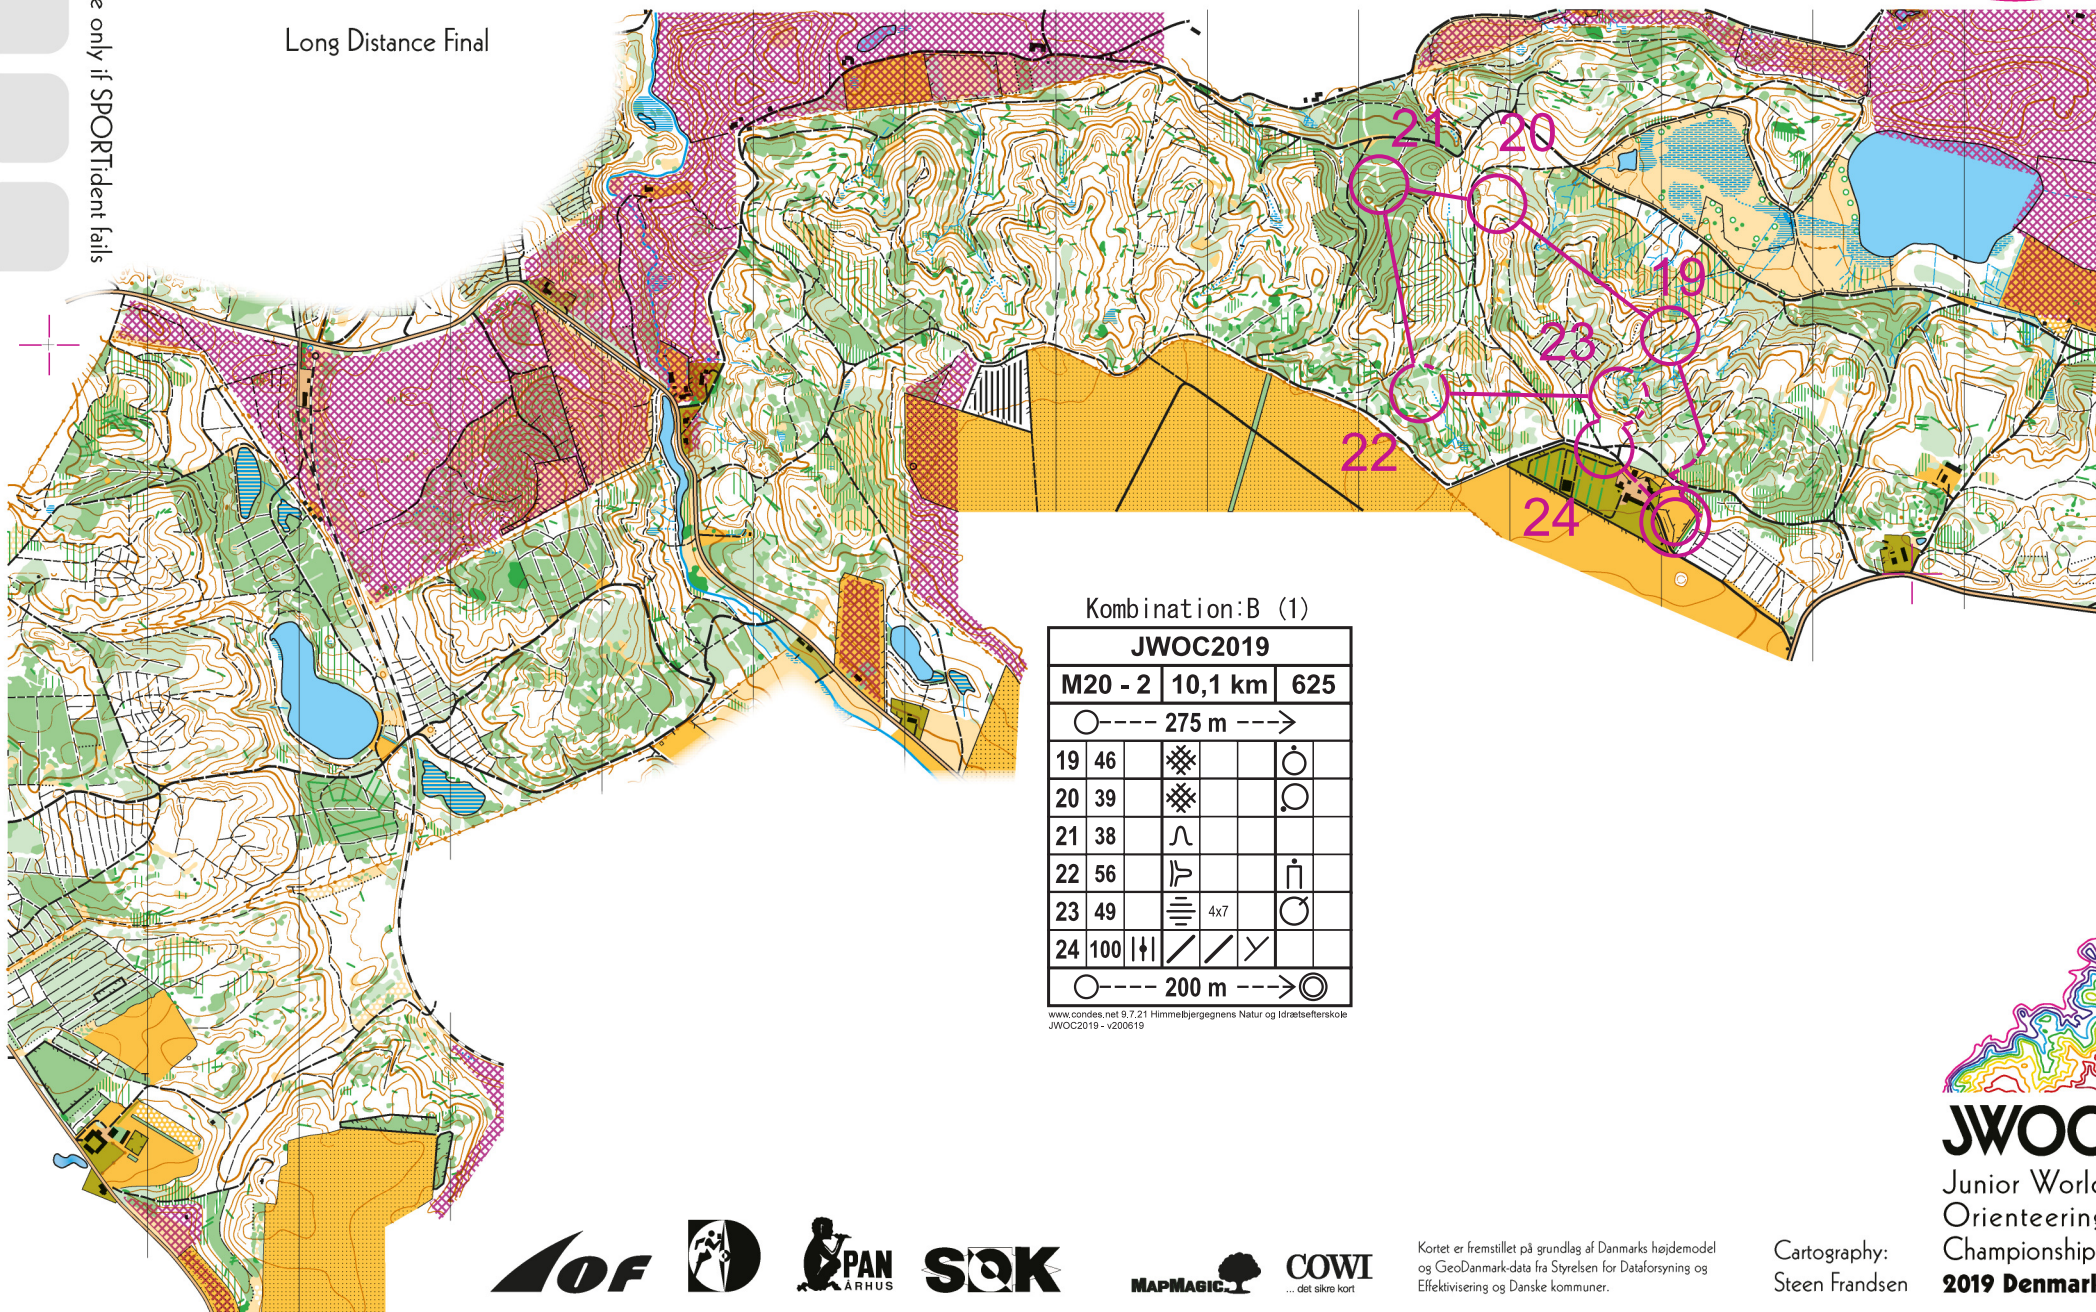

Velling-Snabegård

Scale 1:15000 Contour interval 5 metres Signatures ISOM 2017 Printet 2019

Long Distance Final

Use only if SPORTident fails

Kombination: B (1)

JWOC2019

M20 - 2 10,1 km 625

○ --- 275 m --->

19	46	⊗		○
20	39	⊗		○
21	38	∩		
22	56	⌋		⌋
23	49	≡	4x7	○
24	100	↑↓	∕ ∕	∕ ∕

○ --- 200 m ---> ⊙

Kortet er fremstillet på grundlag af Danmarks højdemodel og GeoDanmark-data fra Styrelsen for Dataforsyning og Effektivisering og Danske kommuner.

Cartography:
Steen Frandsen

JWOC
Junior World
Orienteering
Championships
2019 Denmark