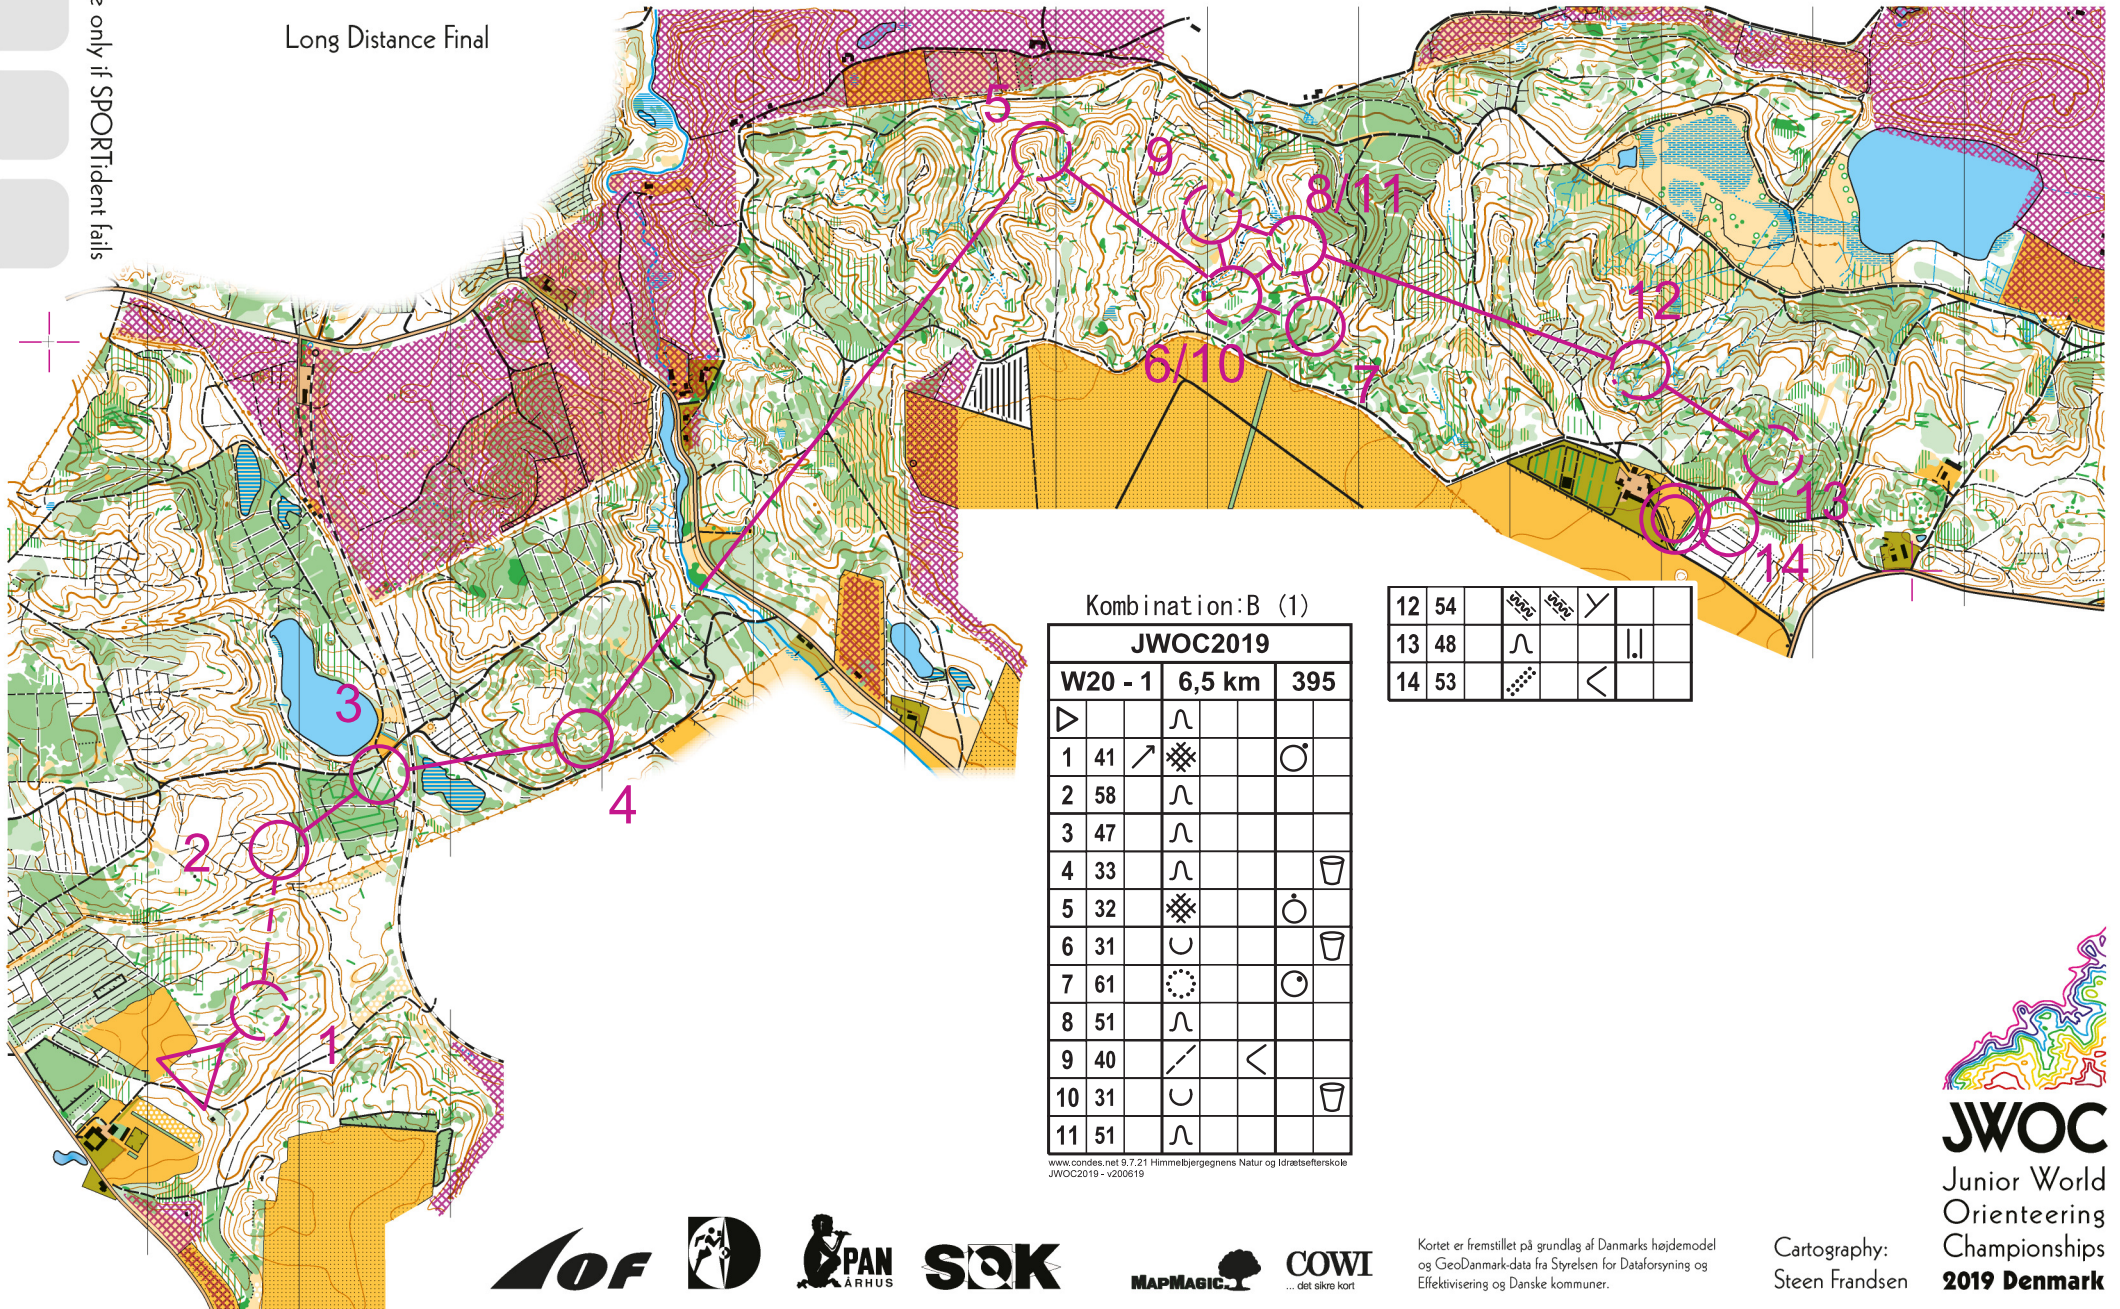

Velling-Snabegård

Scale 1:15000 Contour interval 5 metres Signatures ISOM 2017 Printet 2019

Long Distance Final

Use only if SPORTident fails

Kombination: B (1)

JWOC2019

W20 - 1	6,5 km	395			
▷		∩			
1 41 ↗	⊗		○		
2 58	∩				
3 47	∩				
4 33	∩				☐
5 32	⊗		○		
6 31	∪				☐
7 61	⊙		○		
8 51	∩				
9 40 ↘		<			
10 31	∪				☐
11 51	∩				

12 54	∩	∩	∩		
13 48	∩			∩	
14 53	⊗		<		

Kortet er fremstillet på grundlag af Danmarks højdemodel og GeoDanmark-data fra Styrelsen for Dataforsyning og Effektivisering og Danske kommuner.

Cartography:
Steen Frandsen

JWOC
Junior World
Orienteering
Championships
2019 Denmark