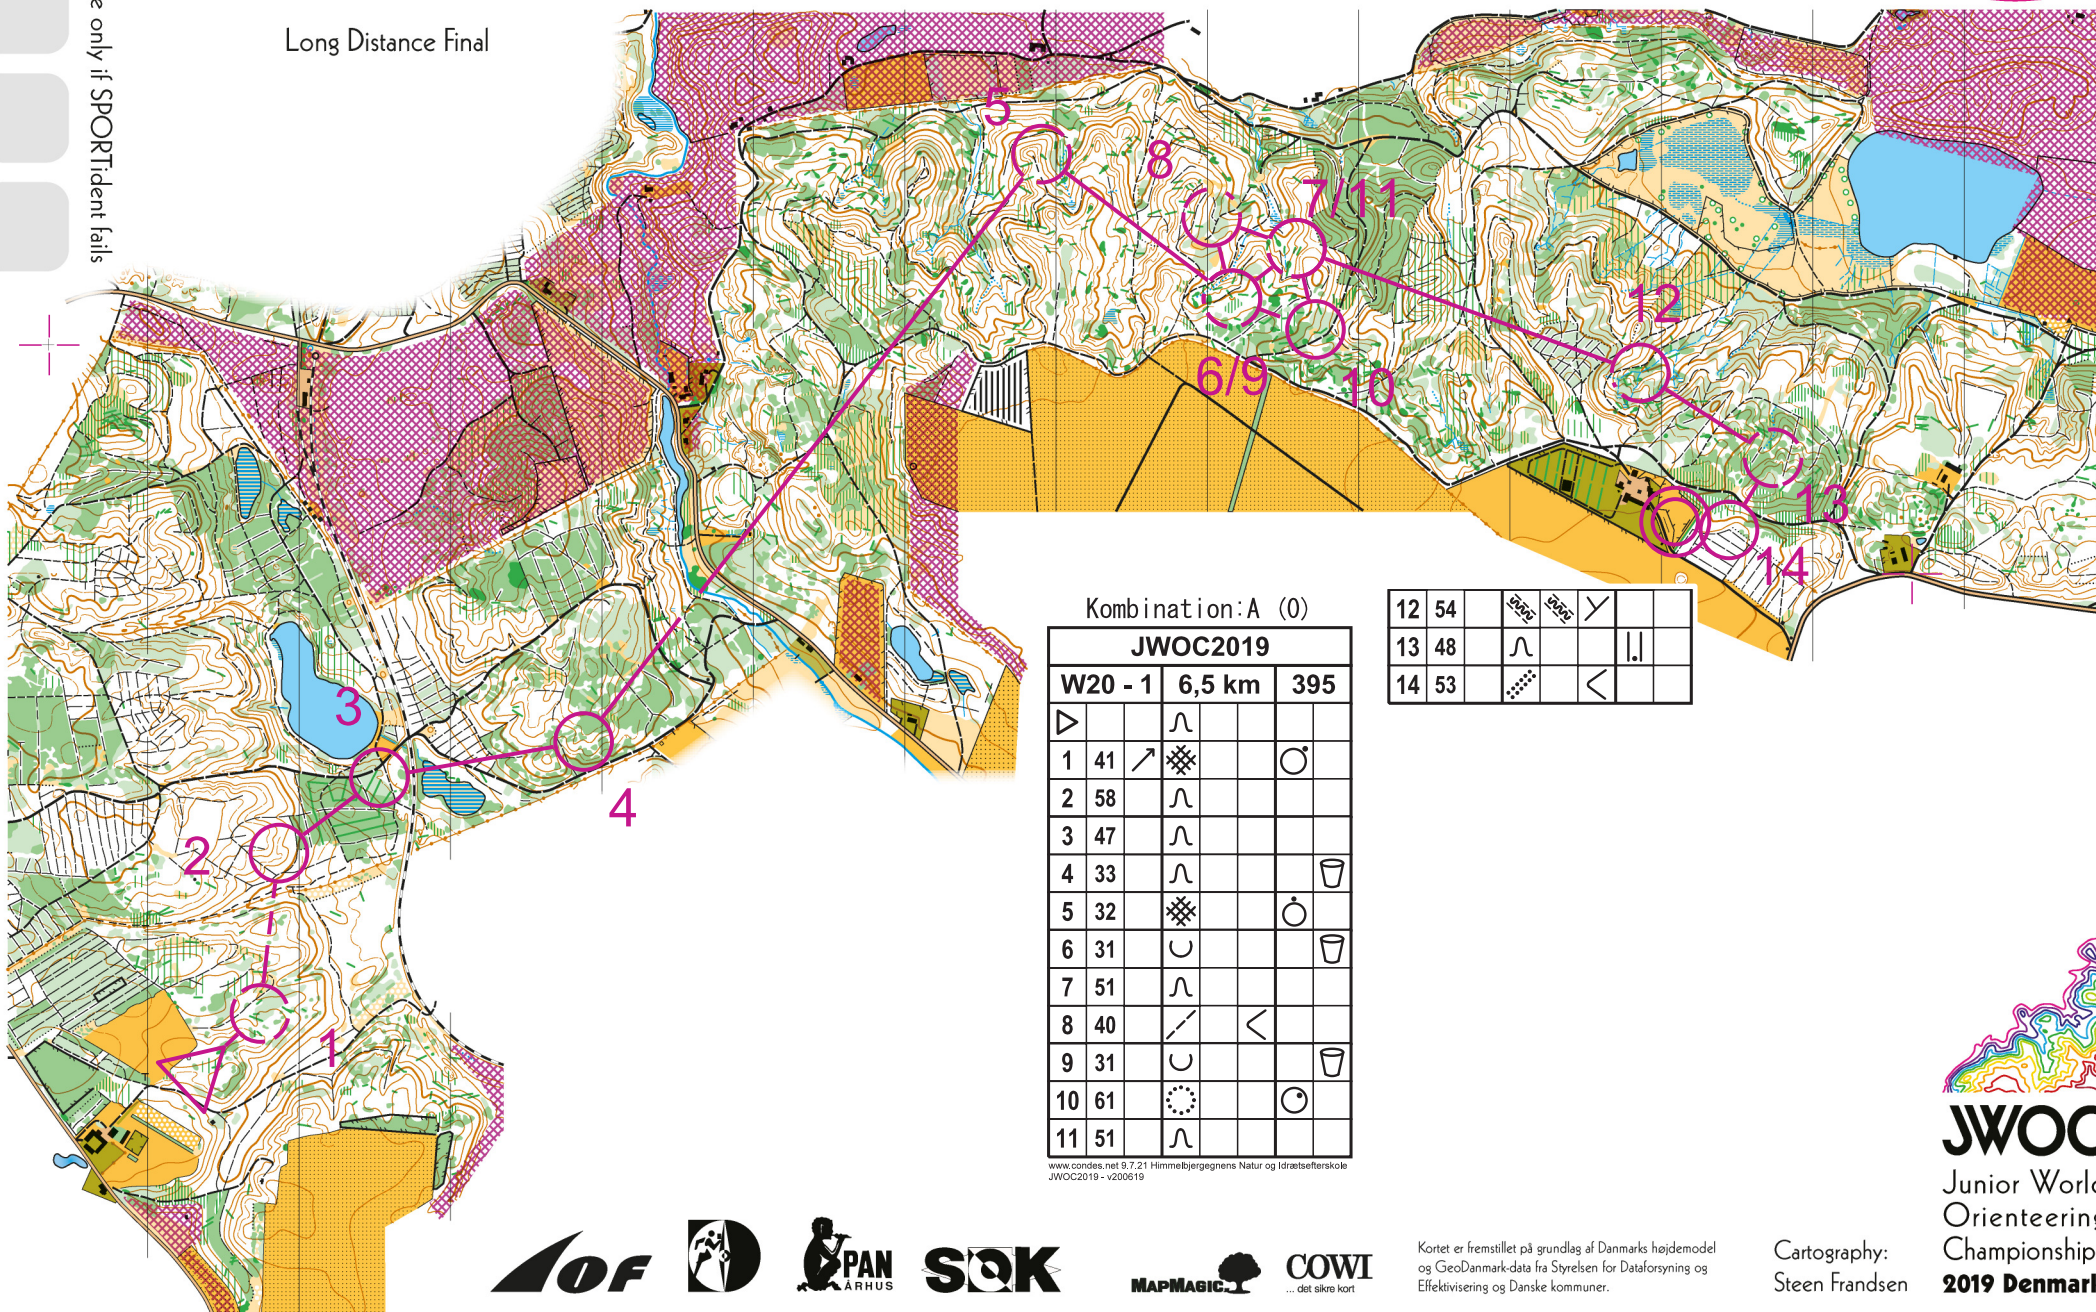

Velling-Snabegård

Scale 1:15000 Contour interval 5 metres Signatures ISOM 2017 Printet 2019

Long Distance Final

Use only if SPORTident fails

Kombination: A (0)

JWOC2019

W20 - 1		6,5 km		395	
▷		∩			
1	41	↗	⊗	○	
2	58	∩			
3	47	∩			
4	33	∩			☐
5	32	⊗		○	
6	31	∪			☐
7	51	∩			
8	40	↘	<		
9	31	∪			☐
10	61	⊙		○	
11	51	∩			

12	54	∩	∩	∩	
13	48	∩		∩	
14	53	⊗	<		

Kortet er fremstillet på grundlag af Danmarks højdemodel og GeoDanmark-data fra Styrelsen for Dataforsyning og Effektivisering og Danske kommuner.

Cartography:
Steen Frandsen

JWOC
Junior World
Orienteering
Championships
2019 Denmark