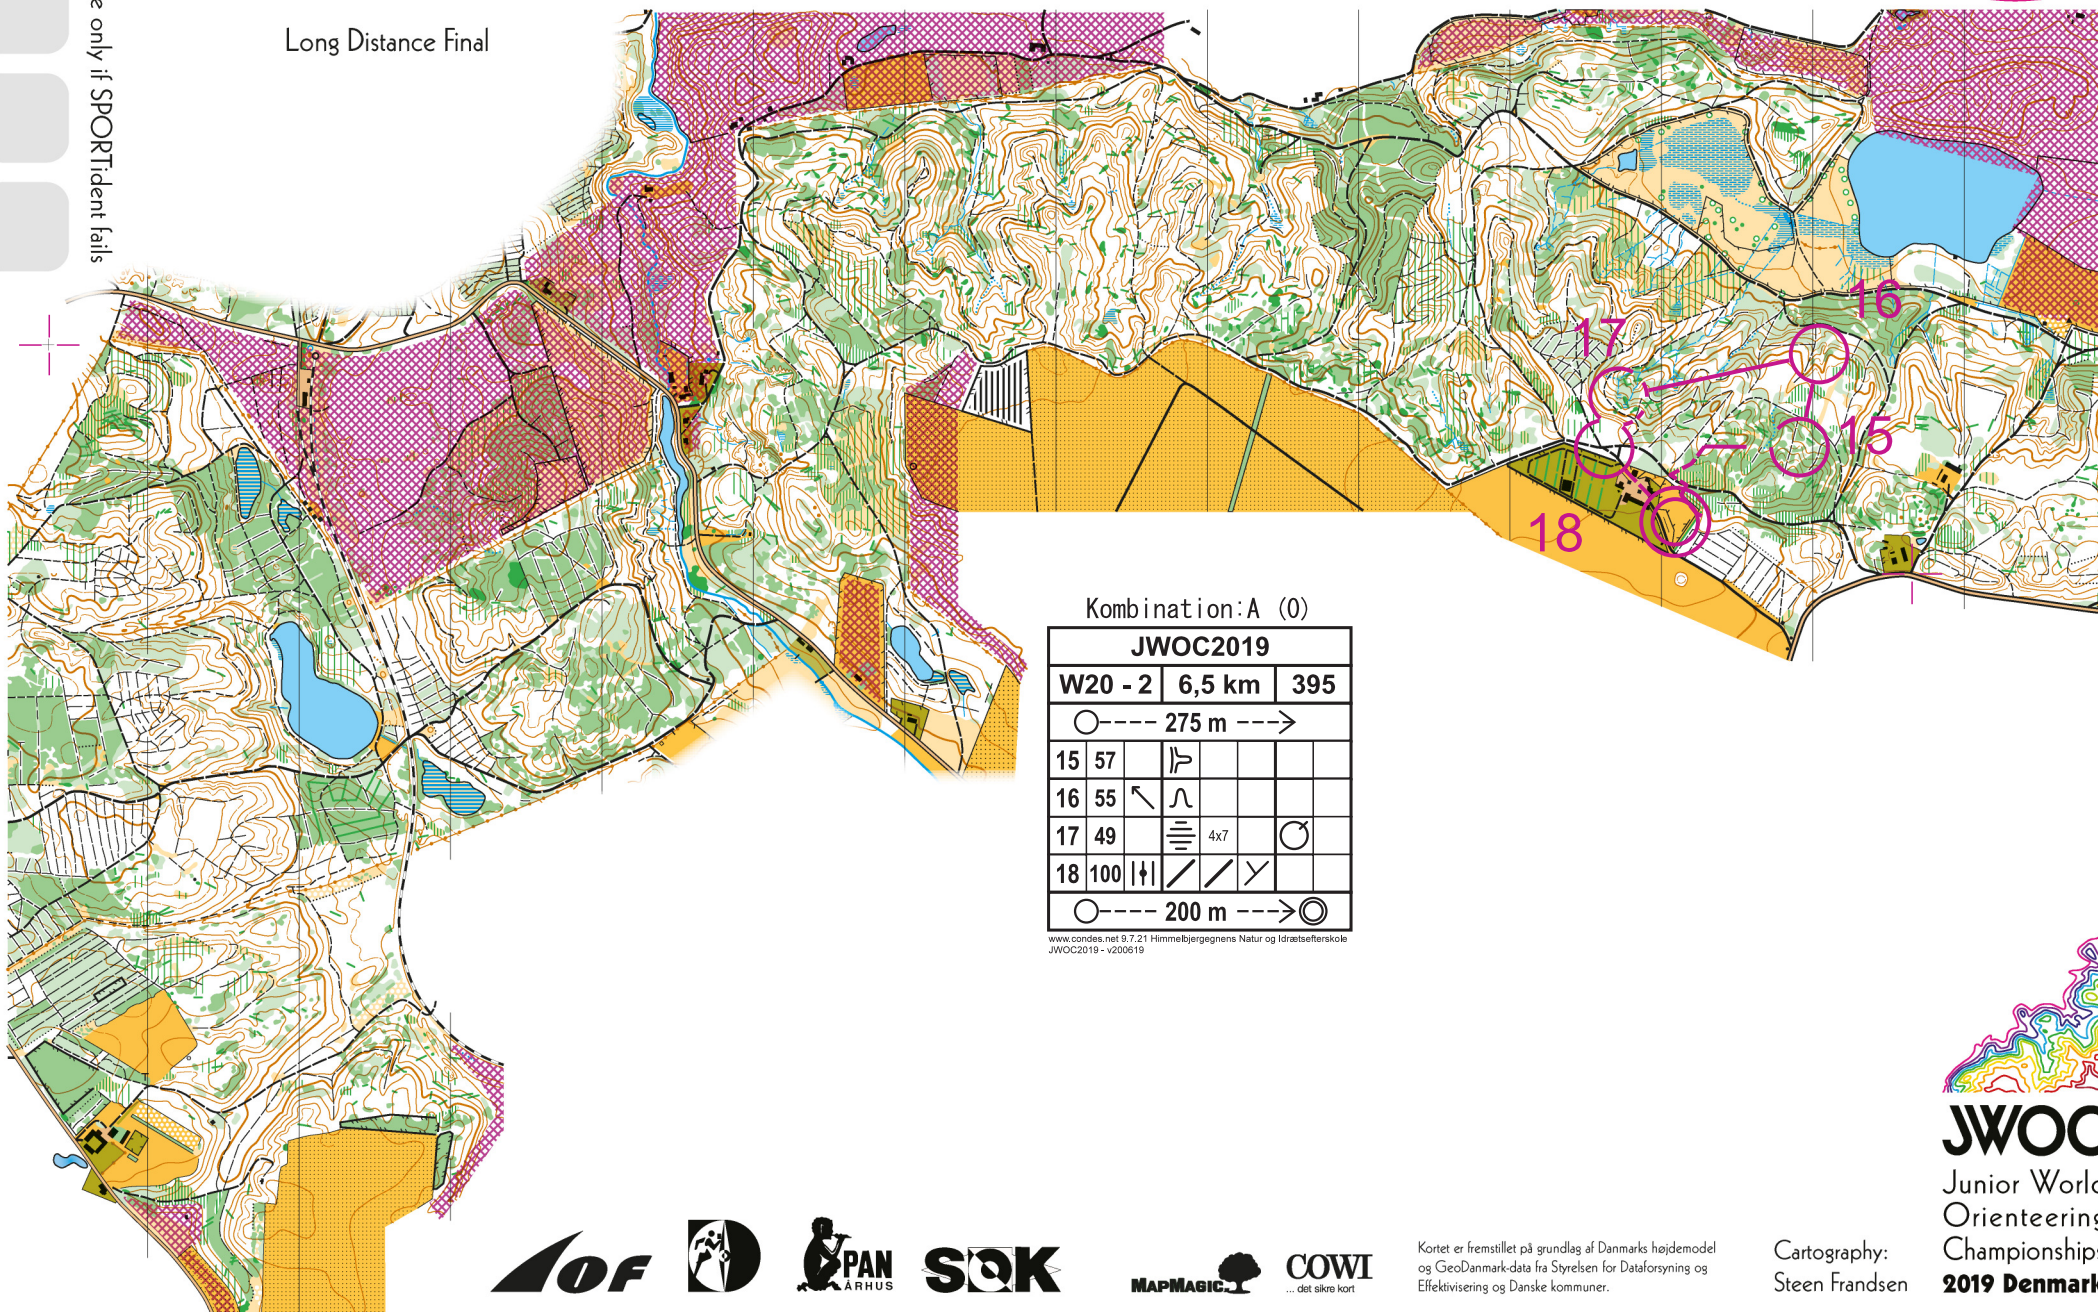

Velling-Snabegård

Scale 1:15000 Contour interval 5 metres Signatures ISOM 2017 Printet 2019

Long Distance Final

Use only if SPORTident fails

Kombination: A (0)

JWOC2019

W20 - 2 6,5 km 395

○----- 275 m ----->

15	57				

16	55				

17	49		4x7		

18	100				

○----- 200 m ----->○

Kortet er fremstillet på grundlag af Danmarks højdemodel og GeoDanmark-data fra Styrelsen for Dataforsyning og Effektivisering og Danske kommuner.

Cartography:
Steen Frandsen

JWOC
Junior World
Orienteering
Championships
2019 Denmark