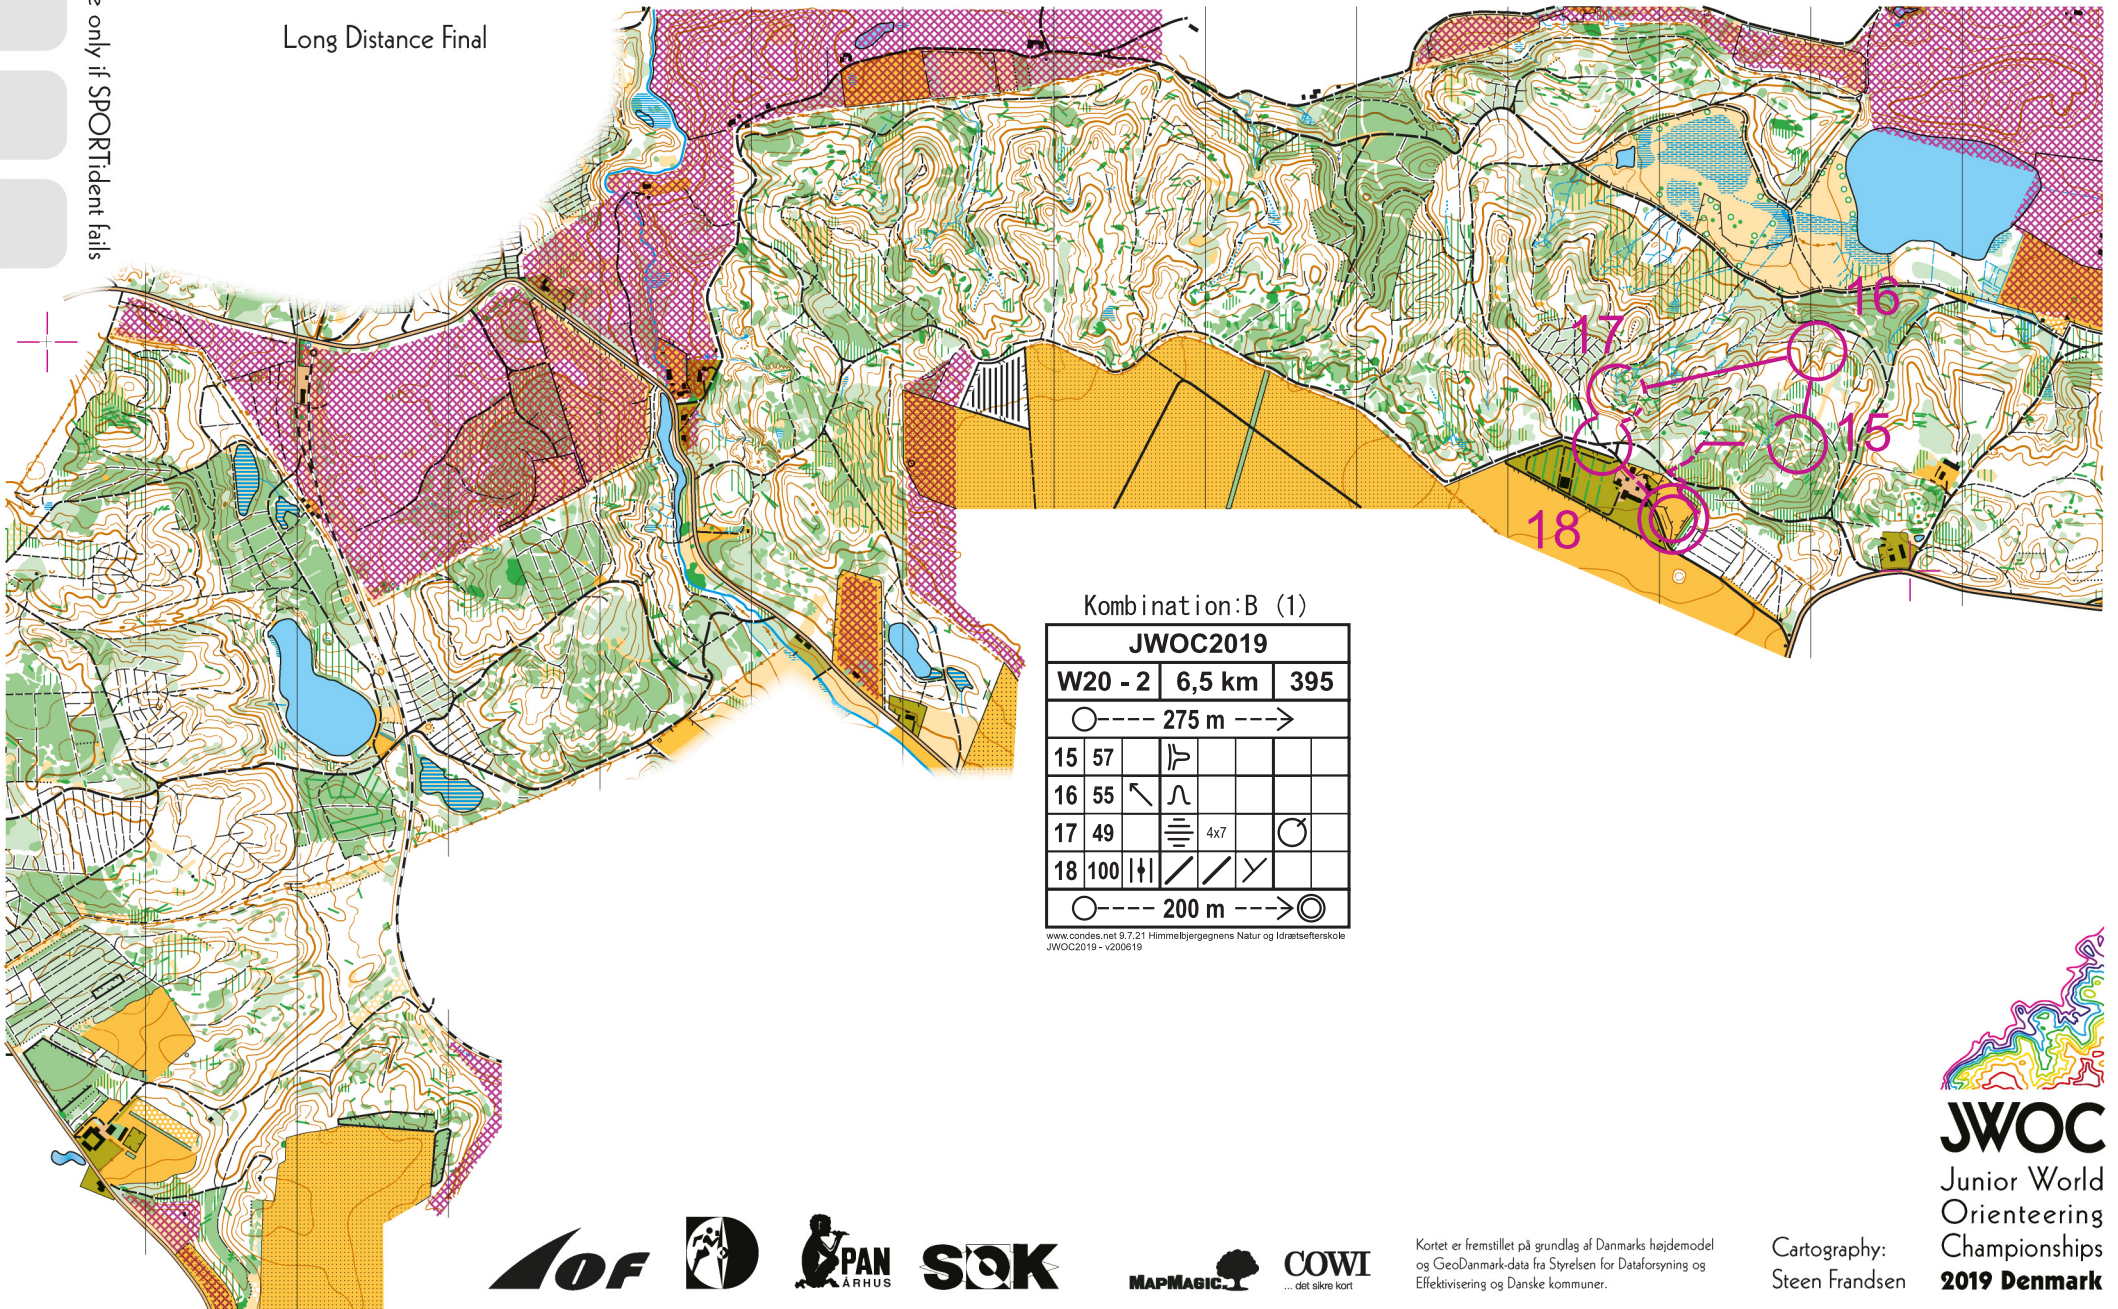

Velling-Snabegård

Scale 1:15000 Contour interval 5 metres Signatures ISOM 2017 Printet 2019

Long Distance Final

Use only if SPORTident fails

Kombination: B (1)

JWOC2019

W20 - 2		6,5 km		395	
○----- 275 m ----->					
15	57	⌋			
16	55	↙	∩		
17	49	≡	4x7	○	
18	100	↑↓	∕	∕	∕
○----- 200 m ----->○					

Kortet er fremstillet på grundlag af Danmarks højdemodel og GeoDanmark-data fra Styrelsen for Dataforsyning og Effektivisering og Danske kommuner.

Cartography:
Steen Frandsen

JWOC
Junior World
Orienteering
Championships
2019 Denmark